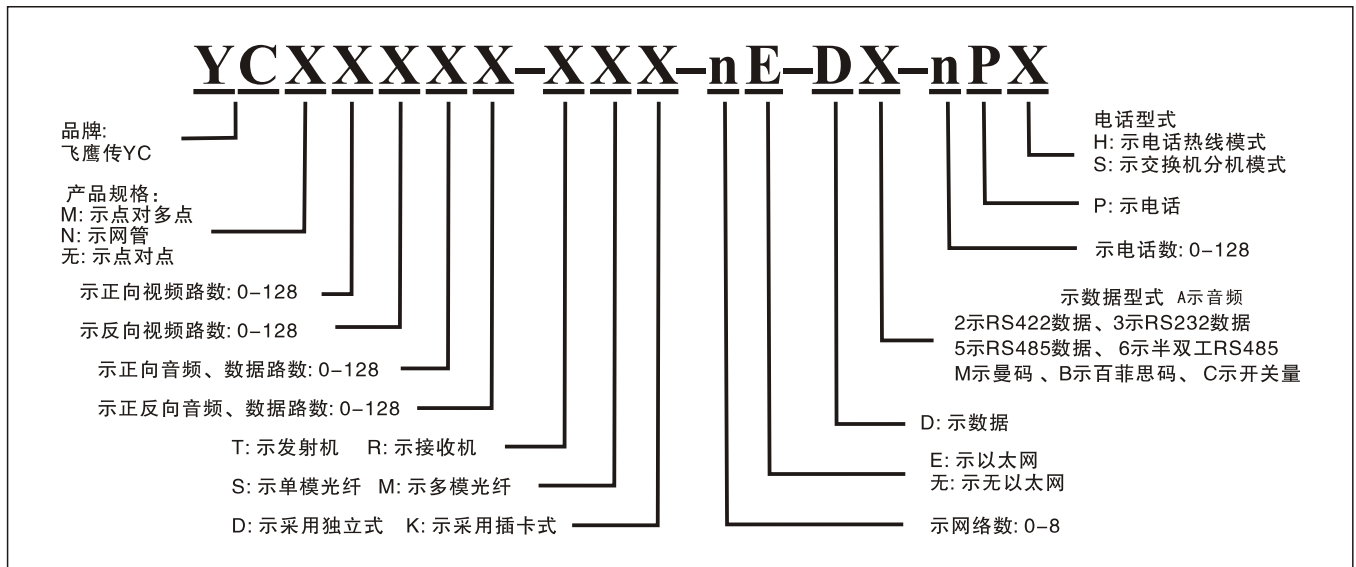

## 产品命名规则：

如：单模单纤二路视频一路反向RS485数据独立式光端机，  
型号为：YC1001-SD-D5

单模单纤八路视频一路反向RS485数据一路双向RS232独立式光端机，  
型号为：YC8012-SD-D5-D2

单模单纤四路视频一路反向RS485数据一路以太网一路电话独立式光端机，  
型号为：YC4001-SD-D5-E-P