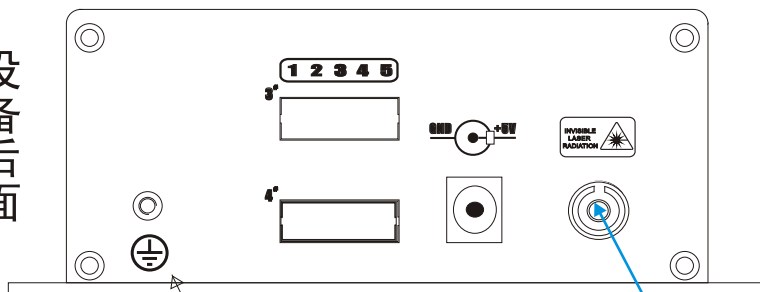

设备前面

发射机 (T)

电源指示灯：绿色—电源接入正常指示灯亮。不正常不亮。

数据指示灯：绿色—有数据传送,指示灯闪烁。

光路指示灯：绿色—光路不正常,绿灯闪烁。光路正常时不亮。
视频指示灯：绿色（与光路指示灯共）—有视频输入或输出绿灯亮。没有不亮。

设备后面

接地螺柱

数据指示灯：绿色—有数据传送,指示灯闪烁。

接收机 (R)

光纤

YC8021-SD-2DK-D5

八路视频加二路开关量加一路反向RS485数据光端机连线图