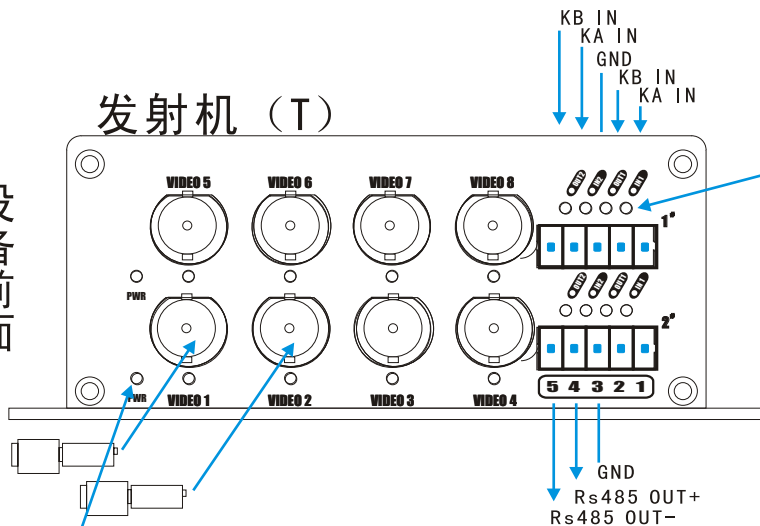

设备前面

发射机 (T)

电源指示灯：绿色—电源接入正常指示灯亮。不正常不亮。

数据指示灯：绿色—有数据传送,指示灯闪烁。

光路指示灯：绿色—光路不正常,绿灯闪烁。光路正常时不亮。
视频指示灯：绿色（与光路指示灯共）—有视频输入或输出绿灯亮。没有不亮。

设备后面

接地螺柱

数据指示灯：绿色—有数据传送,指示灯闪烁。

接收机 (R)

光纤

YC8021-SD-2DK-D5

八路视频加二路开关量加一路反向RS485数据光端机连线图