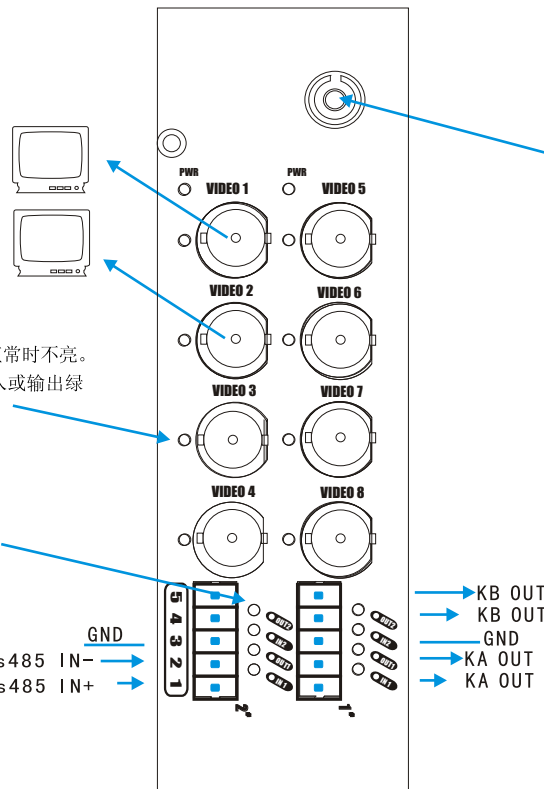

设备前面

发射机 (T)

电源指示灯：绿色—电源接入正常指示灯亮。不正常不亮。

数据指示灯：绿色—有数据传送,指示灯闪烁。

光路指示灯：绿色—光路不正常,绿灯闪烁。光路正常时不亮。
视频指示灯：绿色（与光路指示灯共）—有视频输入或输出绿灯亮。没有不亮。

设备后面

接地螺柱

数据指示灯：绿色—有数据传送,指示灯闪烁。

接收机 (R)

光纤

YC8021-SD-2DK-D5

八路视频加二路开关量加一路反向RS485数据光端机连线图